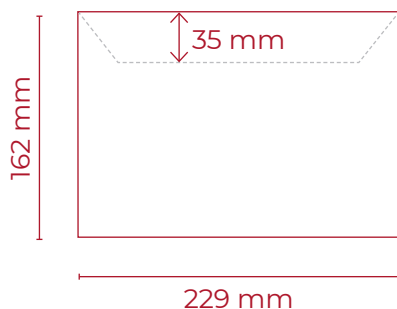

Couvert C5

Fenster links

Vorderseite

Rückseite

 **Endformat**
229 × 162 mm

 **Unbedruckte
Flächen**

Schnittmarken	nein
Auflösung	optimal 300 dpi
Farbmodus	CMYK
Datenformate	PDF, JPG oder TIFF
Textplatzierung	5 mm Abstand zum Endformat
Hinweise	Kein Randabfallender Druck möglich Vorgaben der Post beachten