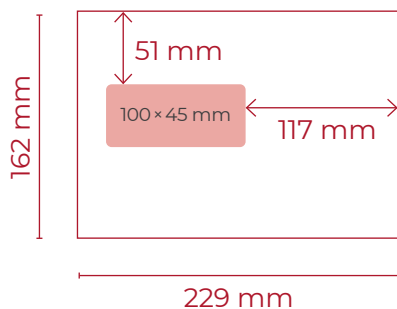

Couvert C5

Fenster links

Vorderseite

Rückseite

 **Endformat**
229 × 162 mm

 **Unbedruckte
Flächen**

Schnittmarken	nein
Auflösung	optimal 300 dpi
Farbmodus	CMYK
Datenformate	PDF, JPG oder TIFF
Textplatzierung	5 mm Abstand zum Endformat
Hinweise	Kein Randabfallender Druck möglich Vorgaben der Post beachten